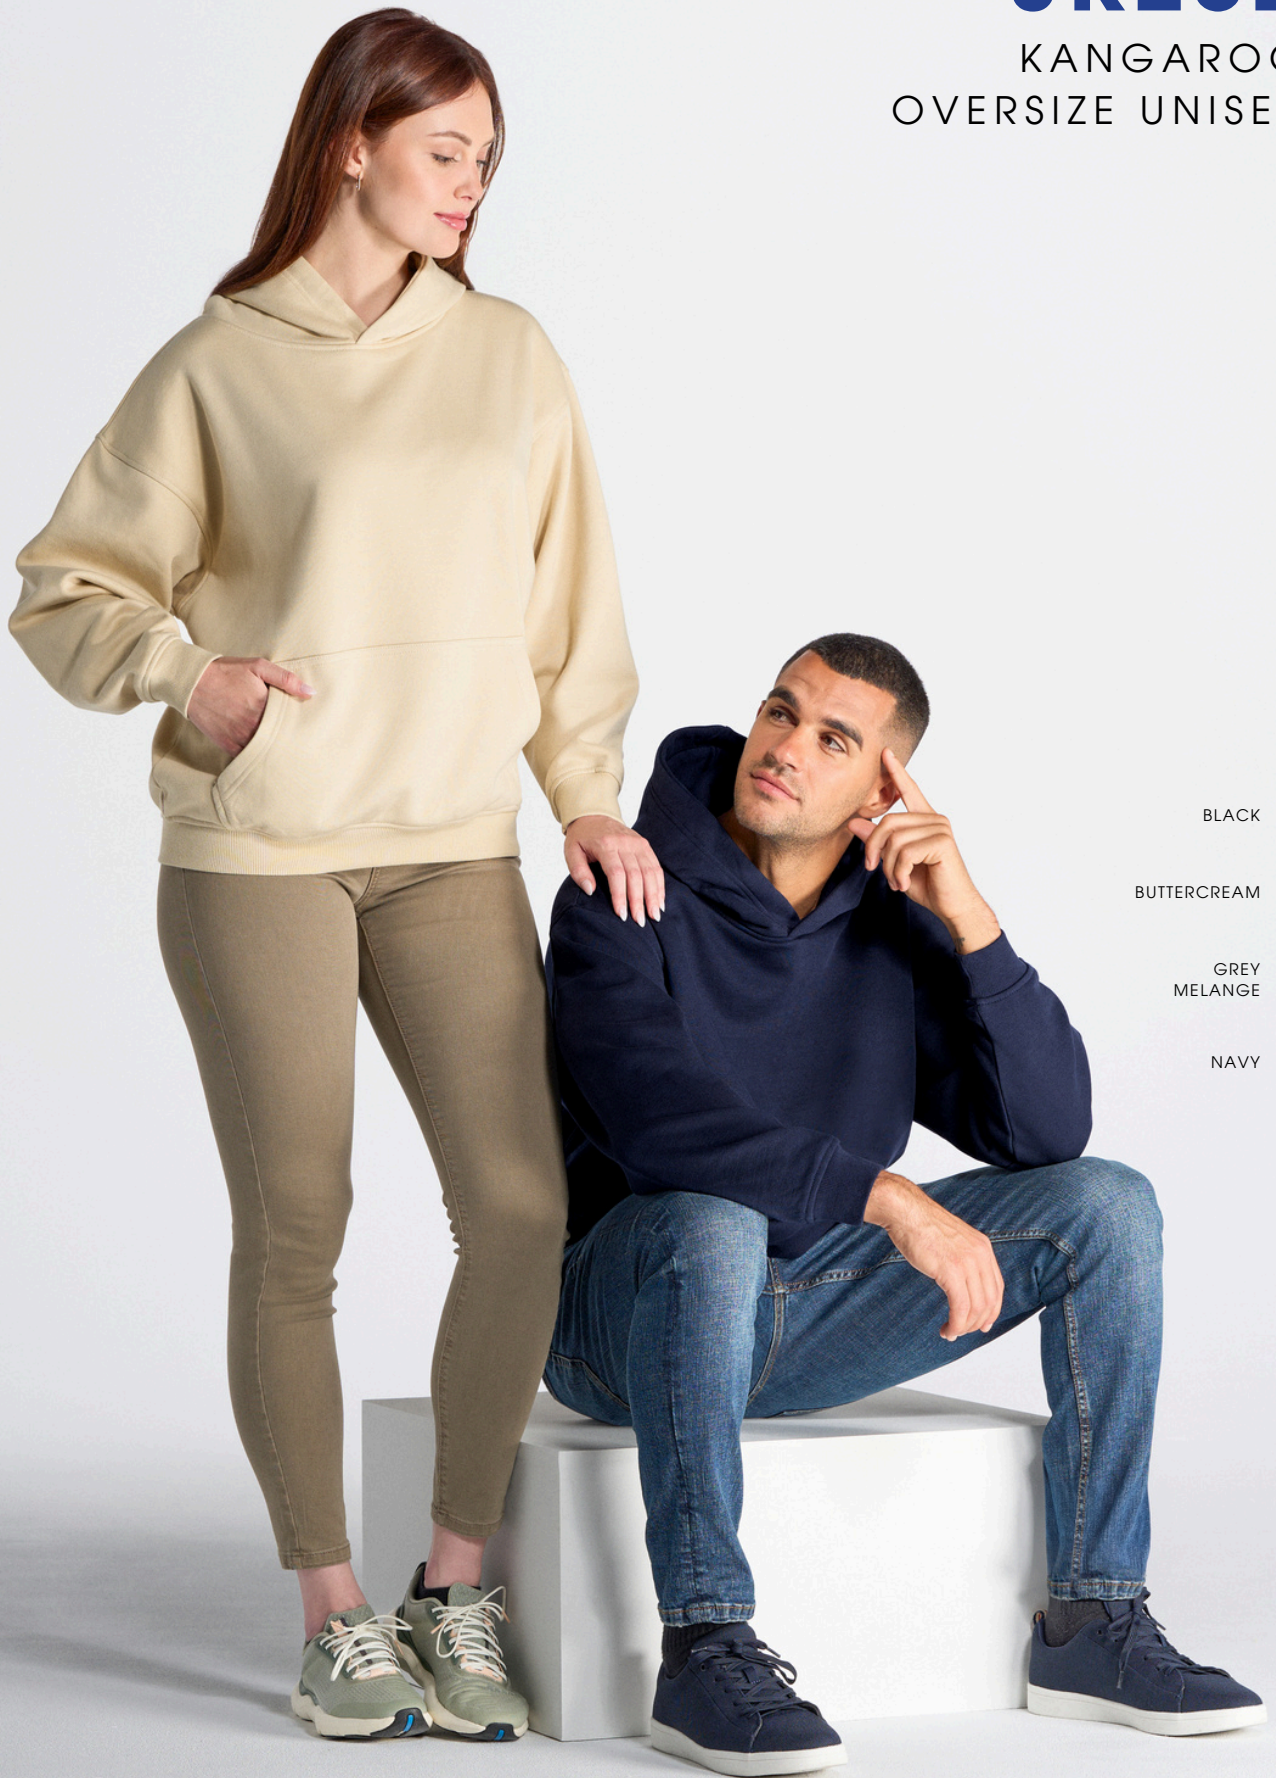

JK282

KANGAROO
OVERSIZE UNISEX

BLACK

BUTTERCREAM

GREY
MELANGE

NAVY

JK282
OVERSIZE SCHNITT
S - XXL

80% BAUMWOLLE / 20% POLYESTER RECYCLT
320 g/m²

EMPFOHLENER PREIS
31,50 €